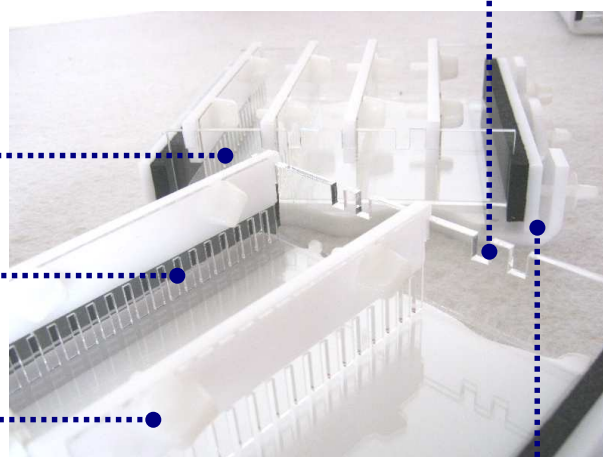

APARATY DO ELEKTROFOREZY POZIOMEJ

Szeroka gama aparatów do elektroforezy horyzontalnej **Horel**. Komora do elektroforezy posiada platynowe elektrody oraz pokryte złotem wtyki do podłączenia kabli zasilających. Pokrywa ma zainstalowane na stałe kable zasilające i otwory wentylacyjne zapobiegające skraplaniu się pary wodnej. Żele wlewane są w zewnętrznej przystawce, w którą wyposażony jest aparat. Saneczki na żel wykonane są z plexi przepuszczającej UV, dzięki czemu można umieścić je na transiluminatorze.

Wcięcia ustalające pozycję grzebienia

Nóżki poziomujące (opcja)

Saneczki

Grzebień

Uchwyt

Stolik do wylewania

Ograniczniki do wylewania żelu (opcja)

Elektrody platynowe