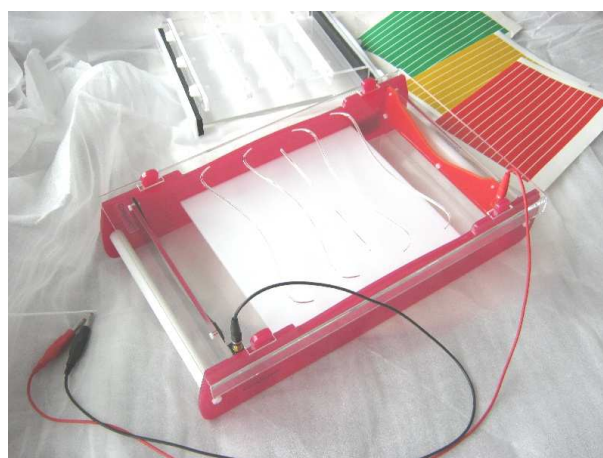

Completion

Sprzedaż i dystrybucja:
COMPLETION.PL
email: completion@completion.pl