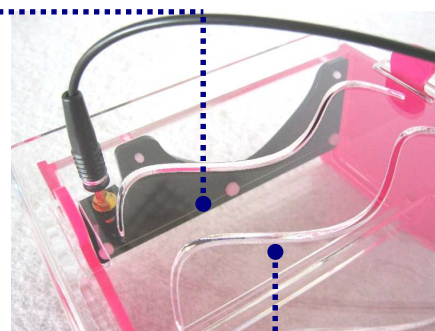

APARATY DO ELEKTROFOREZY POZIOMEJ

Szeroka gama aparatów do elektroforezy horyzontalnej **Horel**. Komora do elektroforezy posiada platynowe elektrody oraz pokryte złotem wtyki do podłączenia kabli zasilających. Pokrywa ma zainstalowane na stałe kable zasilające i otwory wentylacyjne zapobiegające skraplaniu się pary wodnej. Żele wlewane są w zewnętrznej przystawce, w którą wyposażony jest aparat. Saneczki na żel wykonane są z plexi przepuszczającej UV, dzięki czemu można umieścić je na transiluminatorze.

Wcięcia ustalające pozycję grzebienia

Nóżki poziomujące (opcja)

Saneczki

Grzebień

Uchwyt

Stolik do wylewania

Ograniczniki do wylewania żelu (opcja)

Elektrody platynowe