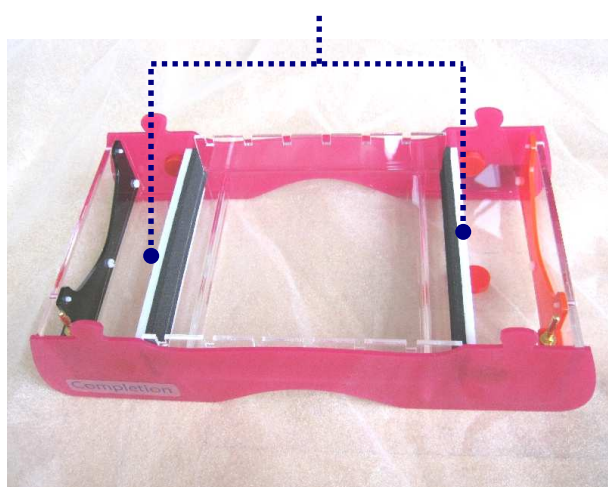

APARATY DO ELEKTROFOREZY POZIOMEJ

Szeroka gama aparatów do elektroforezy horyzontalnej **Horel**. Komora do elektroforezy posiada platynowe elektrody oraz pokryte złotem wtyki do podłączenia kabli zasilających. Pokrywa ma zainstalowane na stałe kable zasilające i otwory wentylacyjne zapobiegające skraplaniu się pary wodnej. Żele wlewane są w zewnętrznej przystawce, w którą wyposażony jest aparat. Saneczki na żel wykonane są z plexi przepuszczającej UV, dzięki czemu można umieścić je na transiluminatorze.

Wcięcia ustalające pozycję grzebienia

Nóżki poziomujące (opcja)

Saneczki

Grzebień

Uchwyt

Stolik do wylewania

Ograniczniki do wylewania żelu (opcja)

Elektrody platynowe