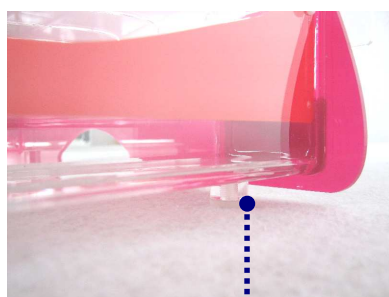

Wcięcia ustalające pozycję grzebienia

Nóżki poziomujące (opcja)

Saneczki

Uchwyt